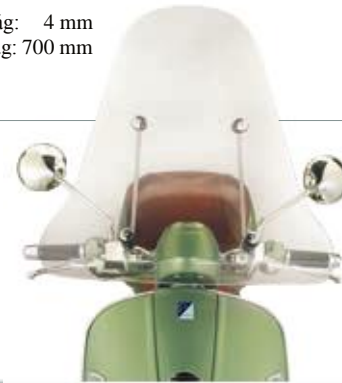

Vastagság: 4 mm
Magasság: 700 mm

HÁTSÓ CSOMAGTARTÓ

672321

HÁTSÓ KRÓM KIEGÉSZÍTŐ

602960M

BŐRÜLÉS

602935M0BR

BELSŐ TÁSKA DOBOZHOZ