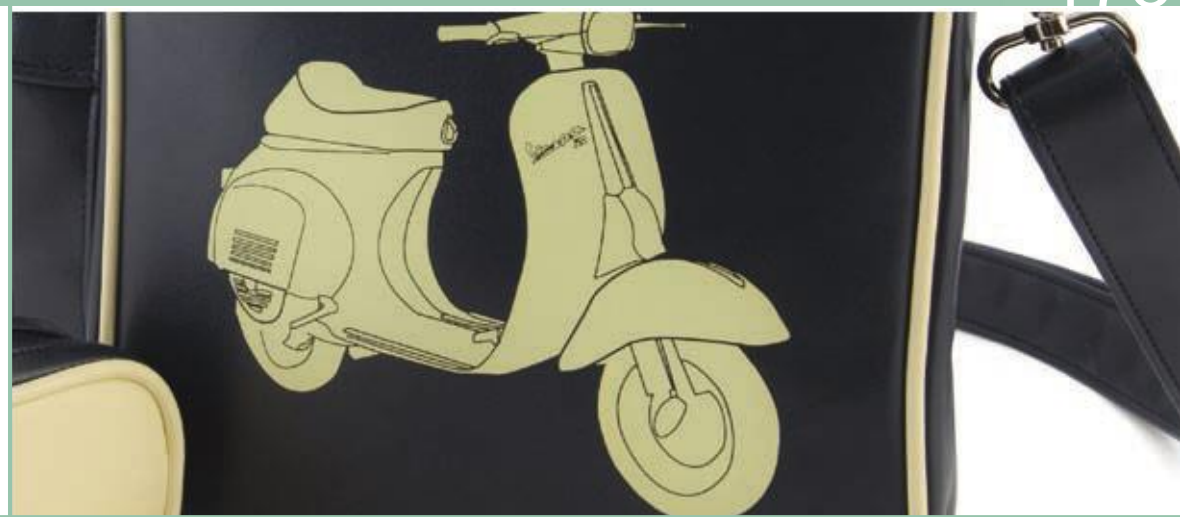

VPTR13

VPSW03

VPSW02

Női válltáska (műbőr)
Méretek: 30 x 23 x 9cm

Tablet táska
Méretek 21 x 26 x 3cm

Laptop táska (15,4")
Méretek: 34 x 26 x 4cm

VPSW01

VPSW04